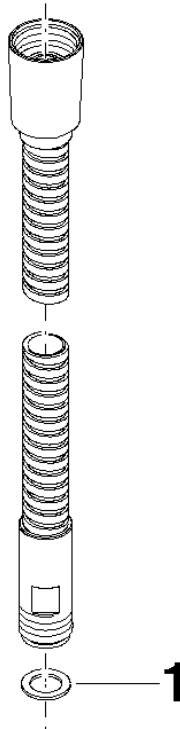

Metall-Brauseschlauch 1/2" x 3/8" x 1750 mm - Champagne gebürstet (22kt Gold)

IMO

28 322 970

Passt zu: IMO, LULU, MADISON, MEM, TARA, CL.1, LISSÉ, VAIA, META, CYO

	Champagne gebürstet (22kt Gold)	28 322 970-46
	Chrom	28 322 970-00
	Platin gebürstet	28 322 970-06
	Platin	28 322 970-08
	Messing (23kt Gold)	28 322 970-09
	Dark Brass matt	28 322 970-16
	Dark Chrome	28 322 970-19
	Light Gold	28 322 970-26
	Light Gold gebürstet	28 322 970-27
	Messing gebürstet (23kt Gold)	28 322 970-28
	Schwarz matt	28 322 970-33
	Bronze gebürstet	28 322 970-42
	Champagne (22kt Gold)	28 322 970-47
	Chrom gebürstet	28 322 970-93
	Dark Platinum gebürstet	28 322 970-99

Metall-Brauseschlauch 1/2" x 3/8" x 1750 mm - Champagne gebürstet (22kt Gold)

IMO

28 322 970

Metall-Brauseschlauch 1/2" x 3/8" x 1750 mm - Champagne gebürstet (22kt Gold)

IMO

28 322 970

Metall-Brauseschlauch 1/2" x 3/8" x 1750 mm - Champagne gebürstet (22kt Gold)

IMO

28 322 970
Ersatzteile für die
anderen
Oberflächenvarianten
finden Sie hier:
Chrom

Ersatzteilstückliste

Nr.	Artikelnummer	Benennung	Verbaumenge	Lieferzeit
1	90 14 20 026 00 90	Dichtung	1	2